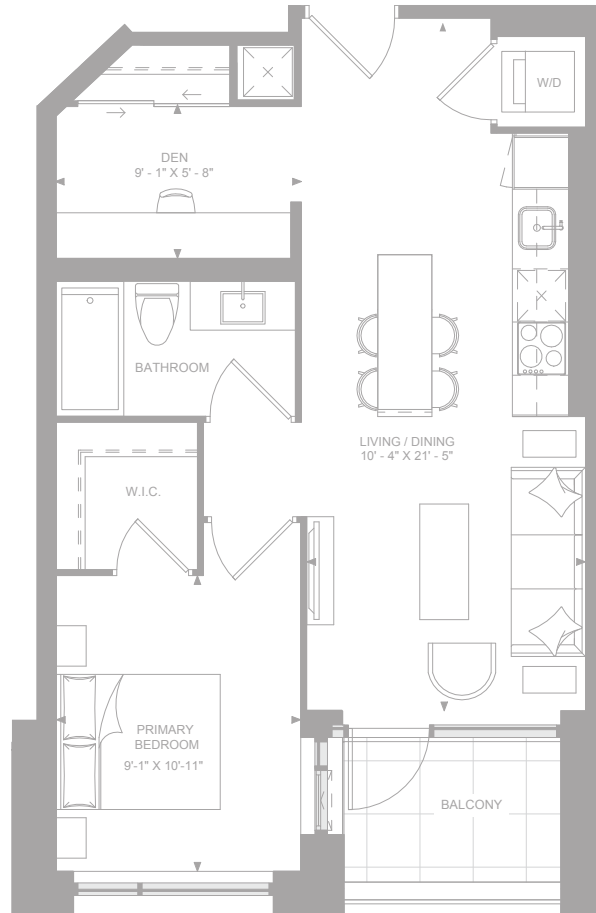

1181 QUEEN ST. W.

**618**

INTERIOR: 618 SQ.FT.

EXTERIOR: 39 SQ.FT.

1 BEDROOM + DEN, 1 BATHROOM